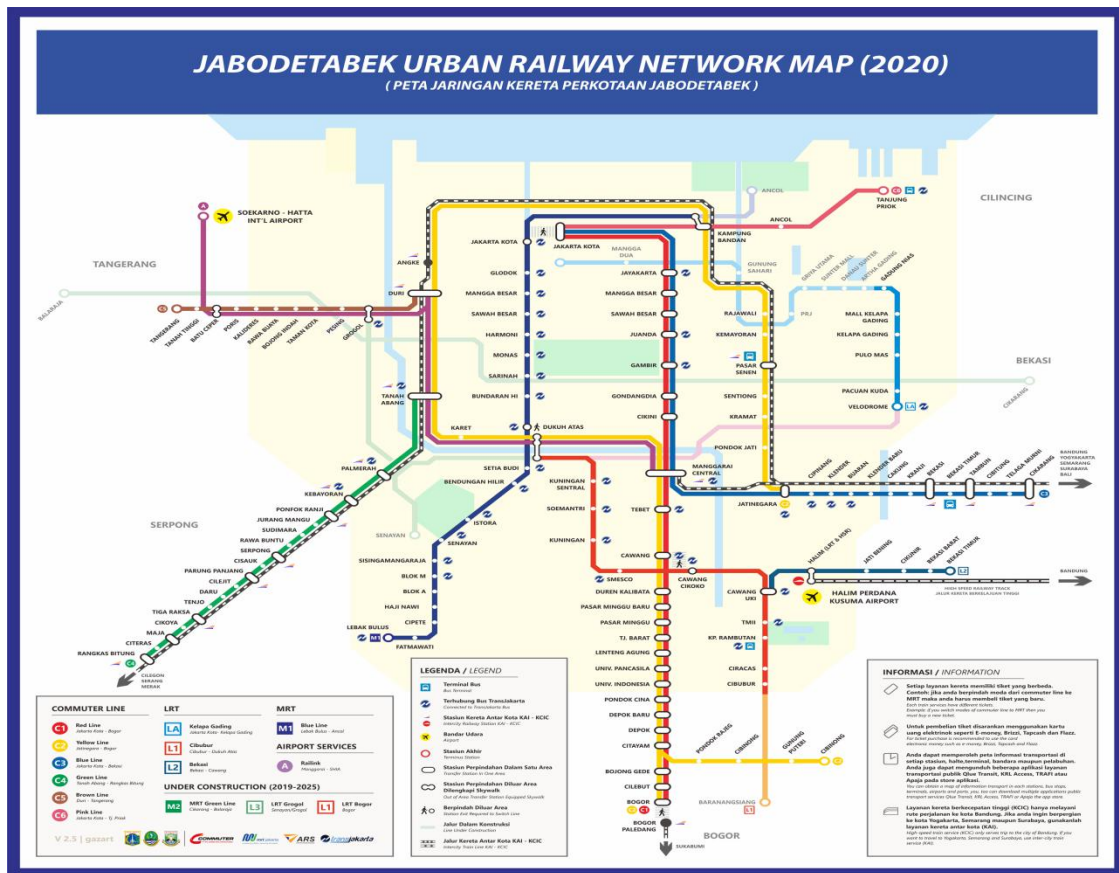

02 D&D Express 2020

Outlet D&D Express yang kami sebut “Shelter”, yang akan kami bangun bekerja sama dengan PT KAI berlokasi di seluruh area stasiun JABODETABEK.